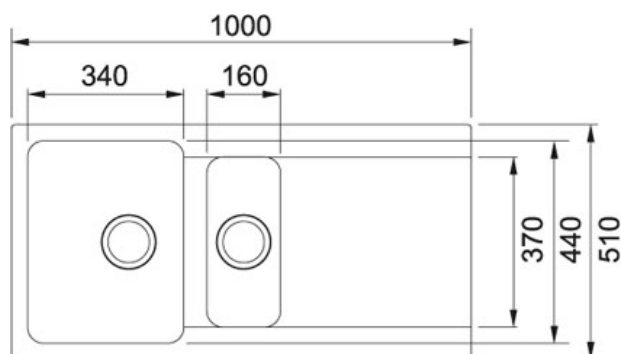

KARTA PRODUKTU

RODZINA PRODUKTÓW: **Zlewozmywaki** WYKOŃCZENIE: **Tectonite Orzechowy** RODZINA: **ORION** MODEL: **OID 651**

Informacja o produkcie

Numer katalogowy	114.0286.464
Minimalna szer. podbudowy	600 mm
Rozmiar odpływu	3 1/2"
Wymiary zewnętrzne	1000 mmx510 mm
Wymiary komory	340 mmx440 mmx180 mm
Wymiary małej komory	160 mmx370 mmx140 mm
Ilość komór	1 1/2
Wycięcie	980 mmx490 mm
Wycięcie wg szablonu	nie
Położenie ociekacza	model odwracalny
Dodatkowe informacje	ukryty przelew