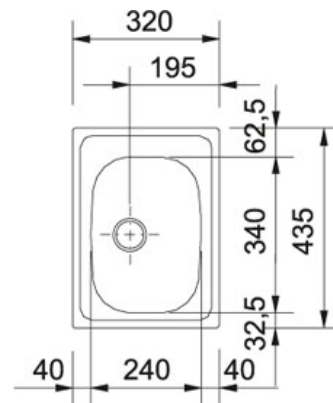

KARTA PRODUKTU

RODZINA PRODUKTÓW: **Zlewozmywaki** WYKOŃCZENIE: **Stal szlachetna jedwab** RODZINA: **EUROSTAR** MODEL: **ETX 610**

Informacja o produkcie

Numer katalogowy	101.0067.346
Minimalna szer. podbudowy	300 mm
Rozmiar odpływu	1 1/2"
Ilość otworów (pod baterię, pokrętło korka automatycznego, inne)	brak
Wymiary zewnętrzne	320 mmx435 mm
Wymiary komory	240 mmx340 mmx155 mm
Ilość komór	1
Wycięcie	300 mmx415 mm
Wycięcie wg szablonu	nie
Położenie ociekacza	brak

Cechy produktu

Zlewozmywak wbudowywany

Zestaw odpływowy z syfonem w komplecie

Pojemność komory głównej 13l

Polecane produkty

115.0029.707

115.0029.709