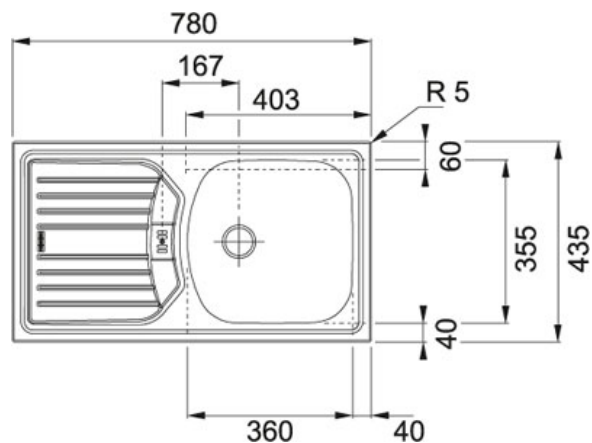

KARTA PRODUKTU

RODZINA PRODUKTÓW: **Zlewozmywaki** WYKOŃCZENIE: **Stal szlachetna** RODZINA: **EUROSTAR** MODEL: **ETN 614 I**

Informacja o produkcie

Numer katalogowy	101.0368.930
Minimalna szer. podbudowy	450 mm
Rozmiar odpływu	3 1/2"
Ilość otworów (pod baterię, pokrętło korka automatycznego, inne)	brak
Wymiary zewnętrzne	780 mmx435 mm
Wymiary komory	360 mmx355 mmx140 mm
Ilość komór	1
Wycięcie	760 mmx415 mm
Wycięcie wg szablonu	nie
Położenie ociekacza	model odwracalny

Cechy produktu

Zlewozmywak
wbudowywany

Zestaw odpływowy z
syfonem w komplecie

Zlewozmywak
odwracalny

pojemność 15l

Zawór zatyczkowy
3,5"

Polecane produkty

115.0029.707