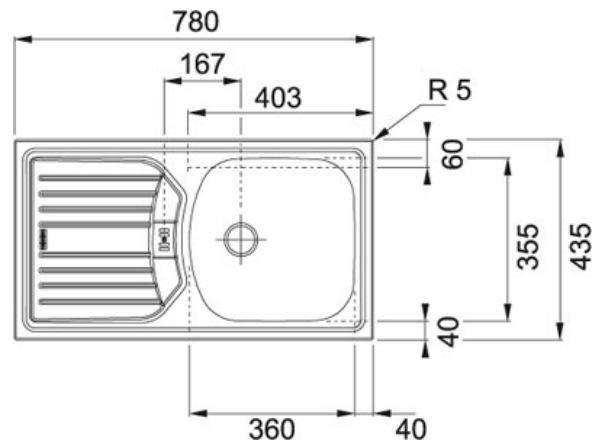

KARTA PRODUKTU

RODZINA PRODUKTÓW: **Zlewozmywaki** WYKOŃCZENIE: **Stal szlachetna** RODZINA: **EUROSTAR** MODEL: **ETL 614 I**

Informacja o produkcie

Numer katalogowy	101.0368.951
Minimalna szer. podbudowy	450 mm
Rozmiar odpływu	3 1/2"
Ilość otworów (pod baterię, pokrętło korka automatycznego, inne)	brak
Wymiary zewnętrzne	780 mmx435 mm
Wymiary komory	360 mmx355 mmx140 mm
Ilość komór	1
Wycięcie	760 mmx415 mm
Wycięcie wg szablonu	nie
Położenie ociekacza	model odwracalny
Materiał	len

Cechy produktu

Zlewozmywak
wbudowywany

Zestaw odpływowy z
syfonem w komplecie

Zlewozmywak
odwracalny

pojemność 15l

Zawór zatyczkowy
3,5"

Polecane produkty

115.0029.707