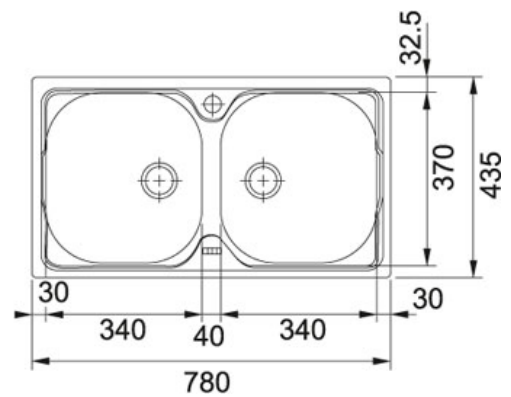

KARTA PRODUKTU

RODZINA PRODUKTÓW: **Zlewozmywaki** WYKOŃCZENIE: **Stal szlachetna jedwab** RODZINA: **COLIBRI** MODEL: **CIN 620**

Informacja o produkcie

Numer katalogowy	101.0294.266
Minimalna szer. podbudowy	800 mm
Rozmiar odpływu	1 1/2"
Wymiary zewnętrzne	780 mmx435 mm
Wymiary komory	340 mmx370 mmx140 mm
Ilość komór	2
Wycięcie	760 mmx415 mm
Wycięcie wg szablonu	nie