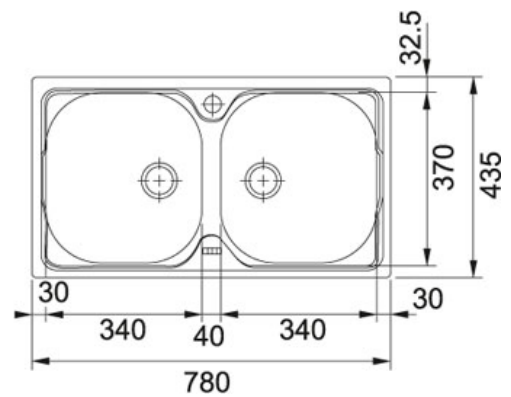

# KARTA PRODUKTU

RODZINA PRODUKTÓW: **Zlewozmywaki** WYKOŃCZENIE: **Stal szlachetna len** RODZINA: **COLIBRI** MODEL: **CIL 620**

## Informacja o produkcie

<b>Numer katalogowy</b>	101.0294.268
<b>Minimalna szer. podbudowy</b>	800 mm
<b>Rozmiar odpływu</b>	1 1/2"
<b>Ilość otworów (pod baterię, pokrętło korka automatycznego, inne)</b>	brak
<b>Wymiary zewnętrzne</b>	780 mmx435 mm
<b>Wymiary komory</b>	340 mmx370 mmx140 mm
<b>Ilość komór</b>	2
<b>Wycięcie</b>	760 mmx415 mm
<b>Wycięcie wg szablonu</b>	nie