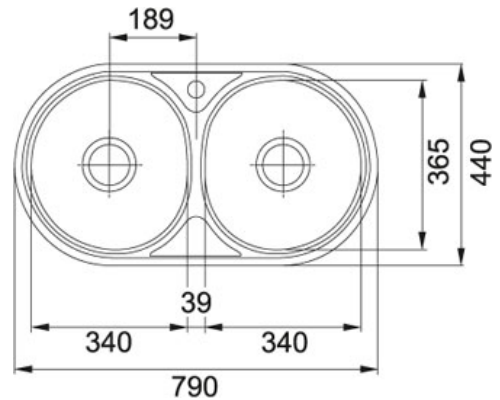

## Informacja o produkcie

Numer katalogowy	101.0056.786
Minimalna szer. podbudowy	800 mm
Rozmiar odpływu	3 1/2"
Ilość otworów (pod baterię, pokrętło korka automatycznego, inne)	brak
Wymiary zewnętrzne	790 mmx440 mm
Wymiary komory	340 mmx365 mmx140 mm
Ilość komór	2
Wycięcie wg szablonu	tak
Położenie ociekacza	brak

## Cechy produktu

- ▼
13l
3 1/2"
L
L
- Zlewozmywak wbudowywany
- Pojemność komory głównej 13l
- Zawór zatyczkowy 3,5"
- Zestaw odpływowy z syfonem w komplecie
- Wycięcie według szablonu

**Polecane produkty**