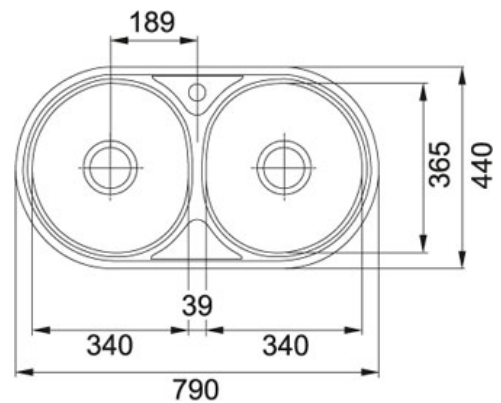

# KARTA PRODUKTU

RODZINA PRODUKTÓW: **Zlewozmywaki** WYKOŃCZENIE: **Stal szlachetna len** RODZINA: **BALTIC** MODEL: **BTL 620**

## Informacja o produkcie

Numer katalogowy	101.0056.788
Minimalna szer. podbudowy	800 mm
Rozmiar odpływu	3 1/2"
Ilość otworów (pod baterię, pokrętło korka automatycznego, inne)	brak
Wymiary zewnętrzne	790 mmx440 mm
Wymiary komory	340 mmx365 mmx140 mm
Ilość komór	2
Wycięcie wg szablonu	tak
Położenie ociekacza	brak

## Cechy produktu

- 
- 
- 

Zlewozmywak wbudowywany

Pojemność komory głównej 13l

Zawór zatyczkowy 3,5"

Zestaw odpływowy z syfonem w komplecie

Wycięcie według szablonu

**Polecane produkty**